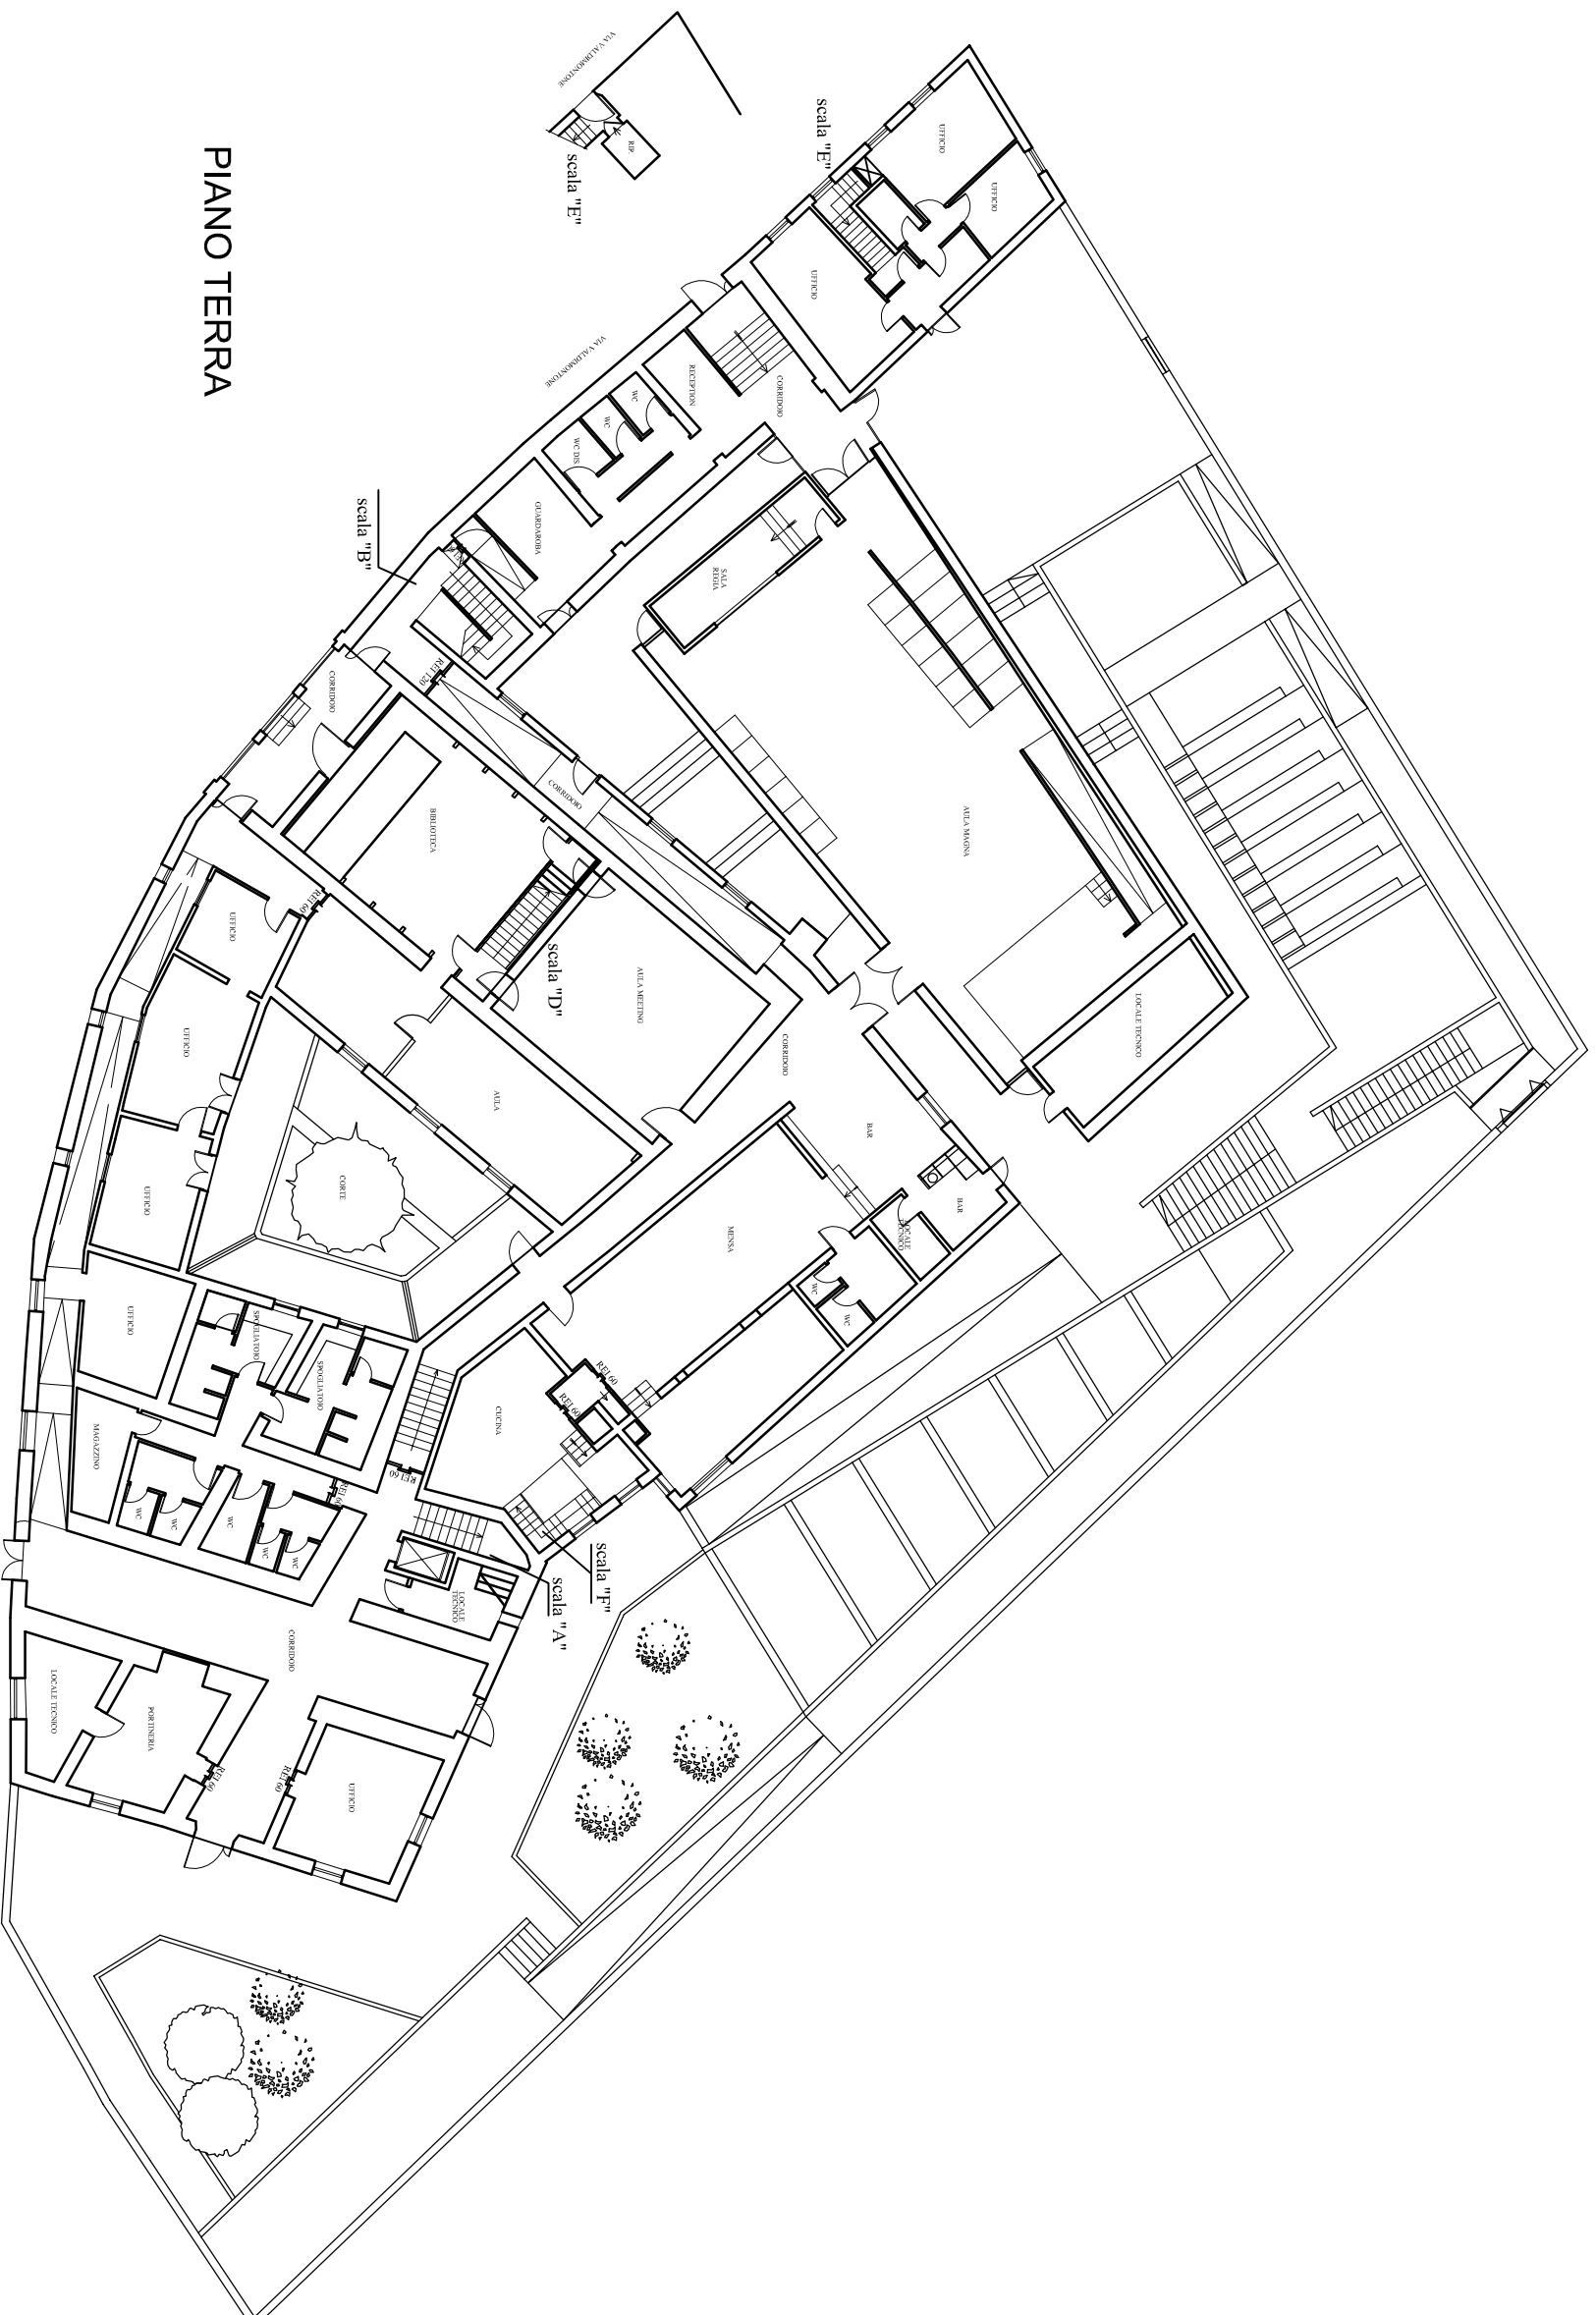

UNIVERSITA' DI SIENA 1240

oggetto:
Edificio n. 15 - GRADUATE COLLEGE SANTA CHIARA
Via Val di Montepione n. 1 - Siena

volume n.
2

scala
1:100

data

PIANO TERRA

PIANO TERRA