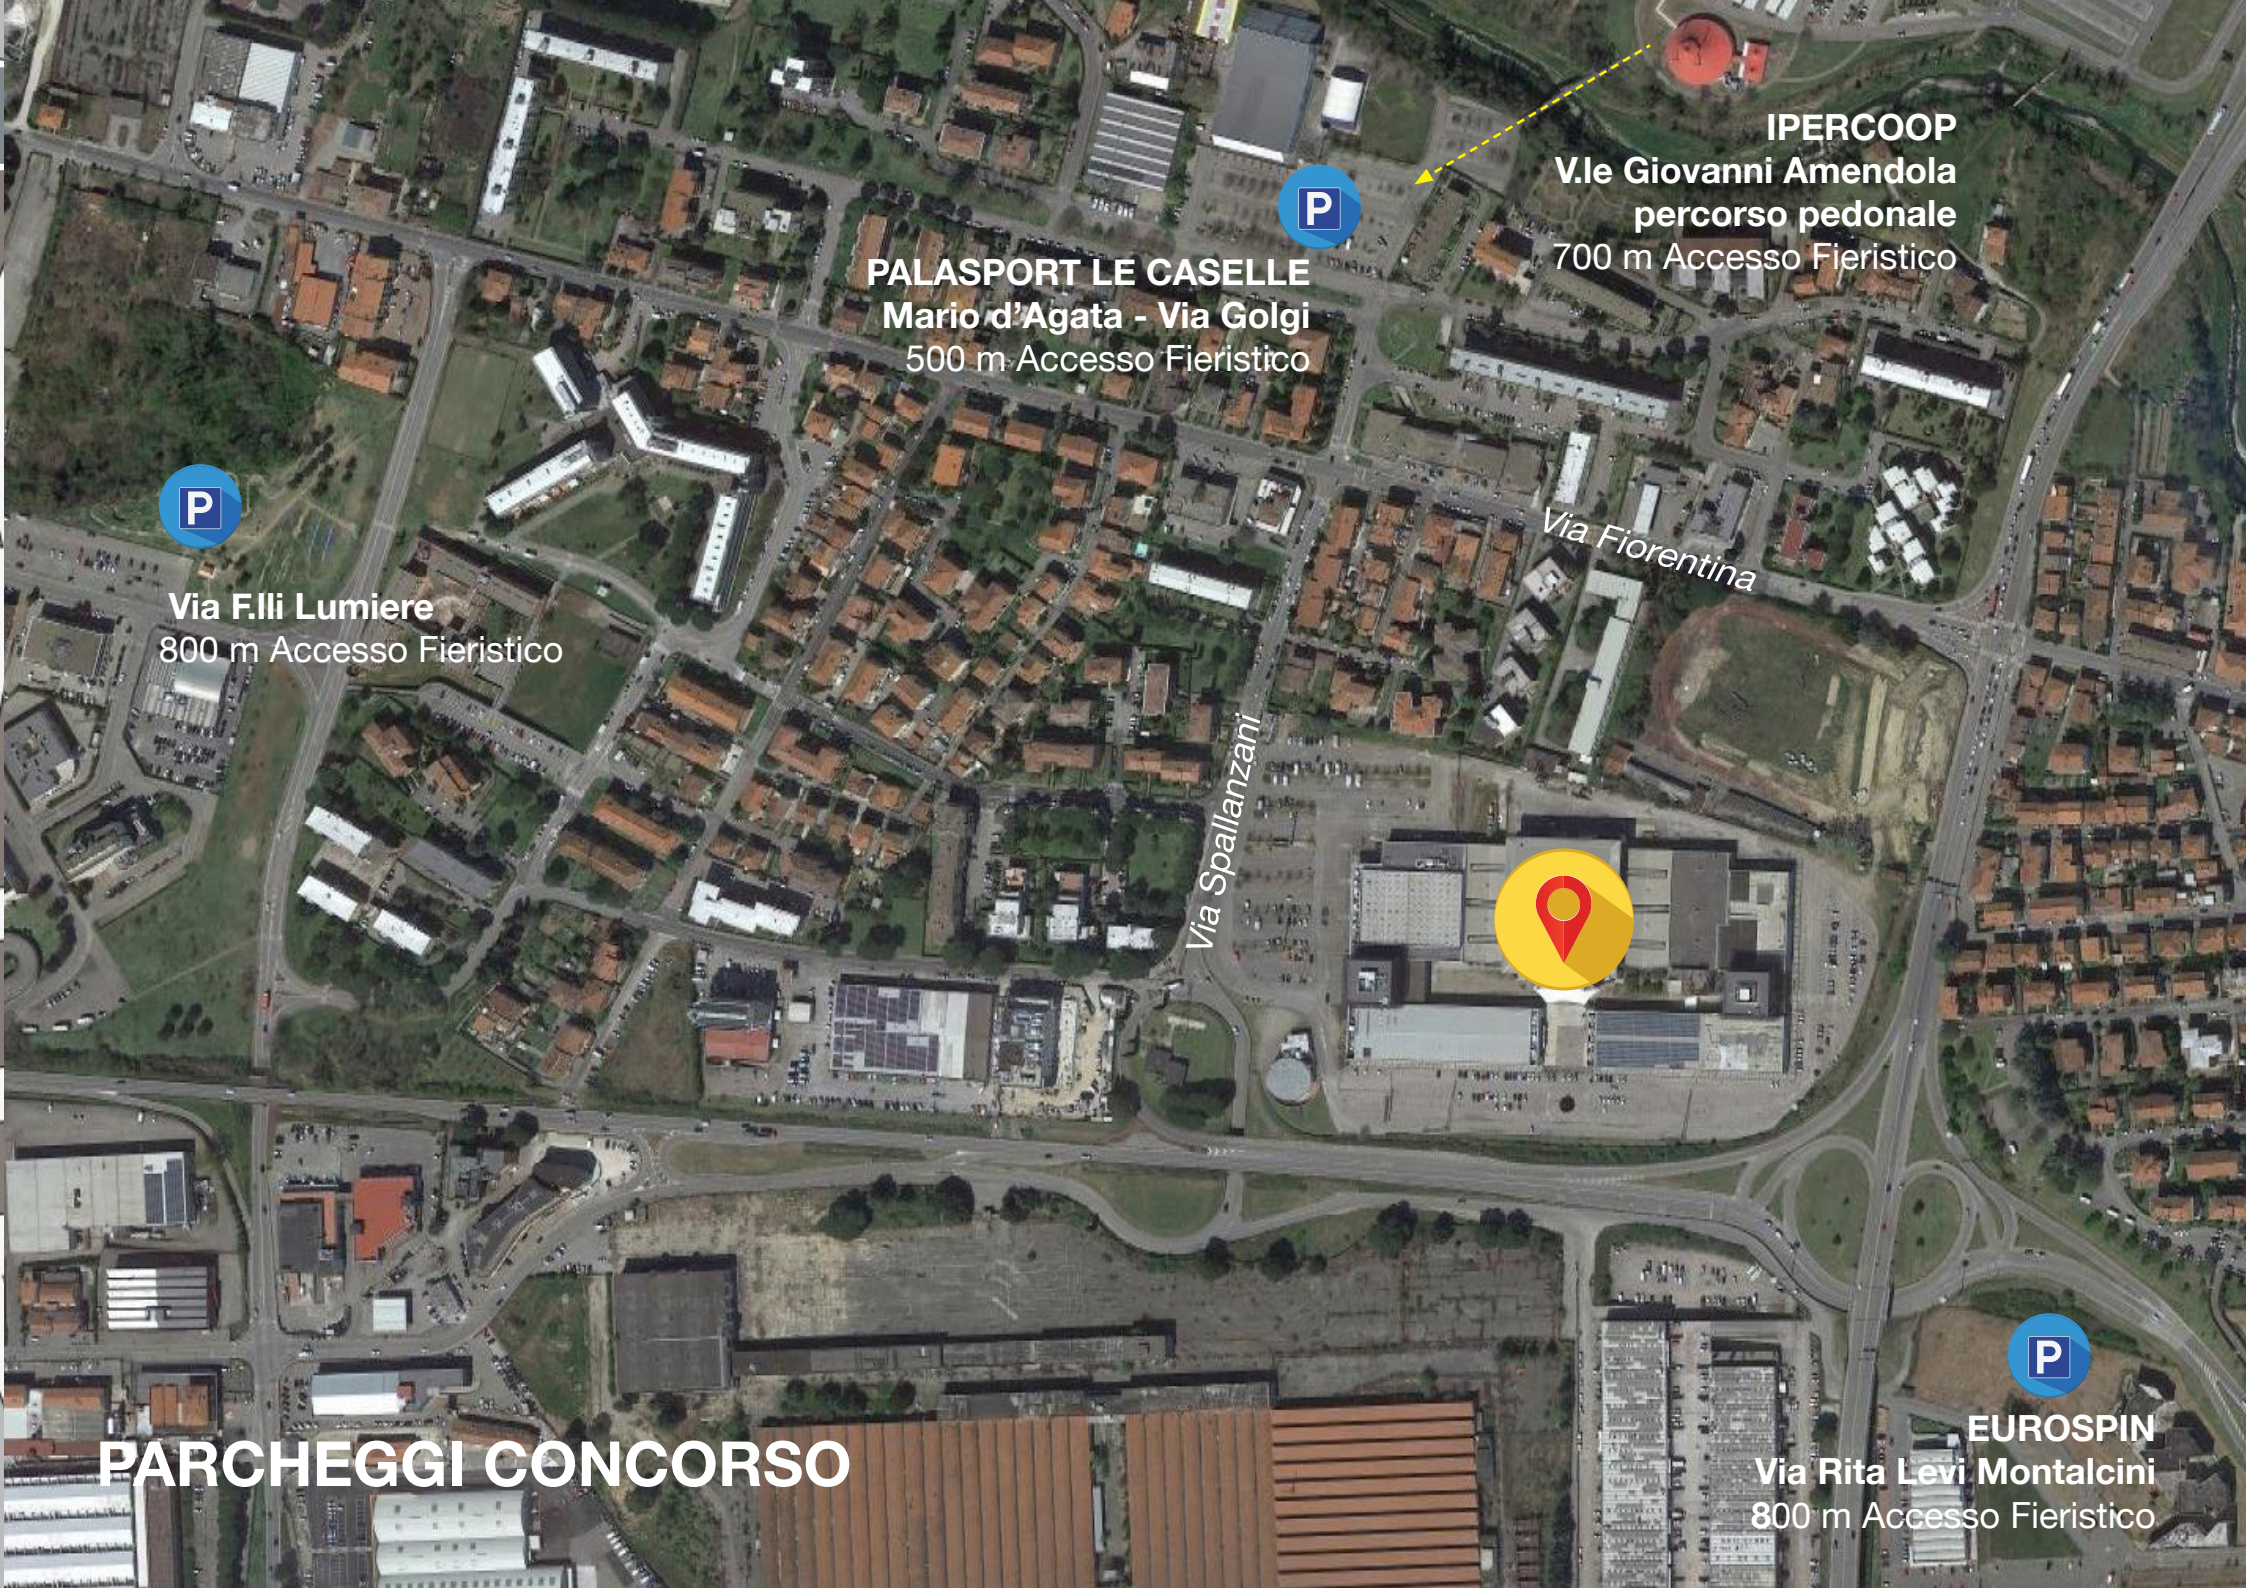

CONCORSO - VIABILITÀ

N-N1-0

Via Fiorentina

Via Spallanzani

Padiglione 5
Area concorso

Padiglione Vasari
Area Check-in

INGRESSO CONCORSO

Via Fleming

N-N1

Padiglione Redi
Area concorso

IPERCOOP

V.le Giovanni Amendola
percorso pedonale
700 m Accesso Fieristico

PALASPORT LE CASELLE
Mario d'Agata - Via Golgi
500 m Accesso Fieristico

Via F.lli Lumiere
800 m Accesso Fieristico

Via Fiorentina

Via Spallanzani

EUROSPIN

Via Rita Levi Montalcini
800 m Accesso Fieristico

PARCHEGGI CONCORSO