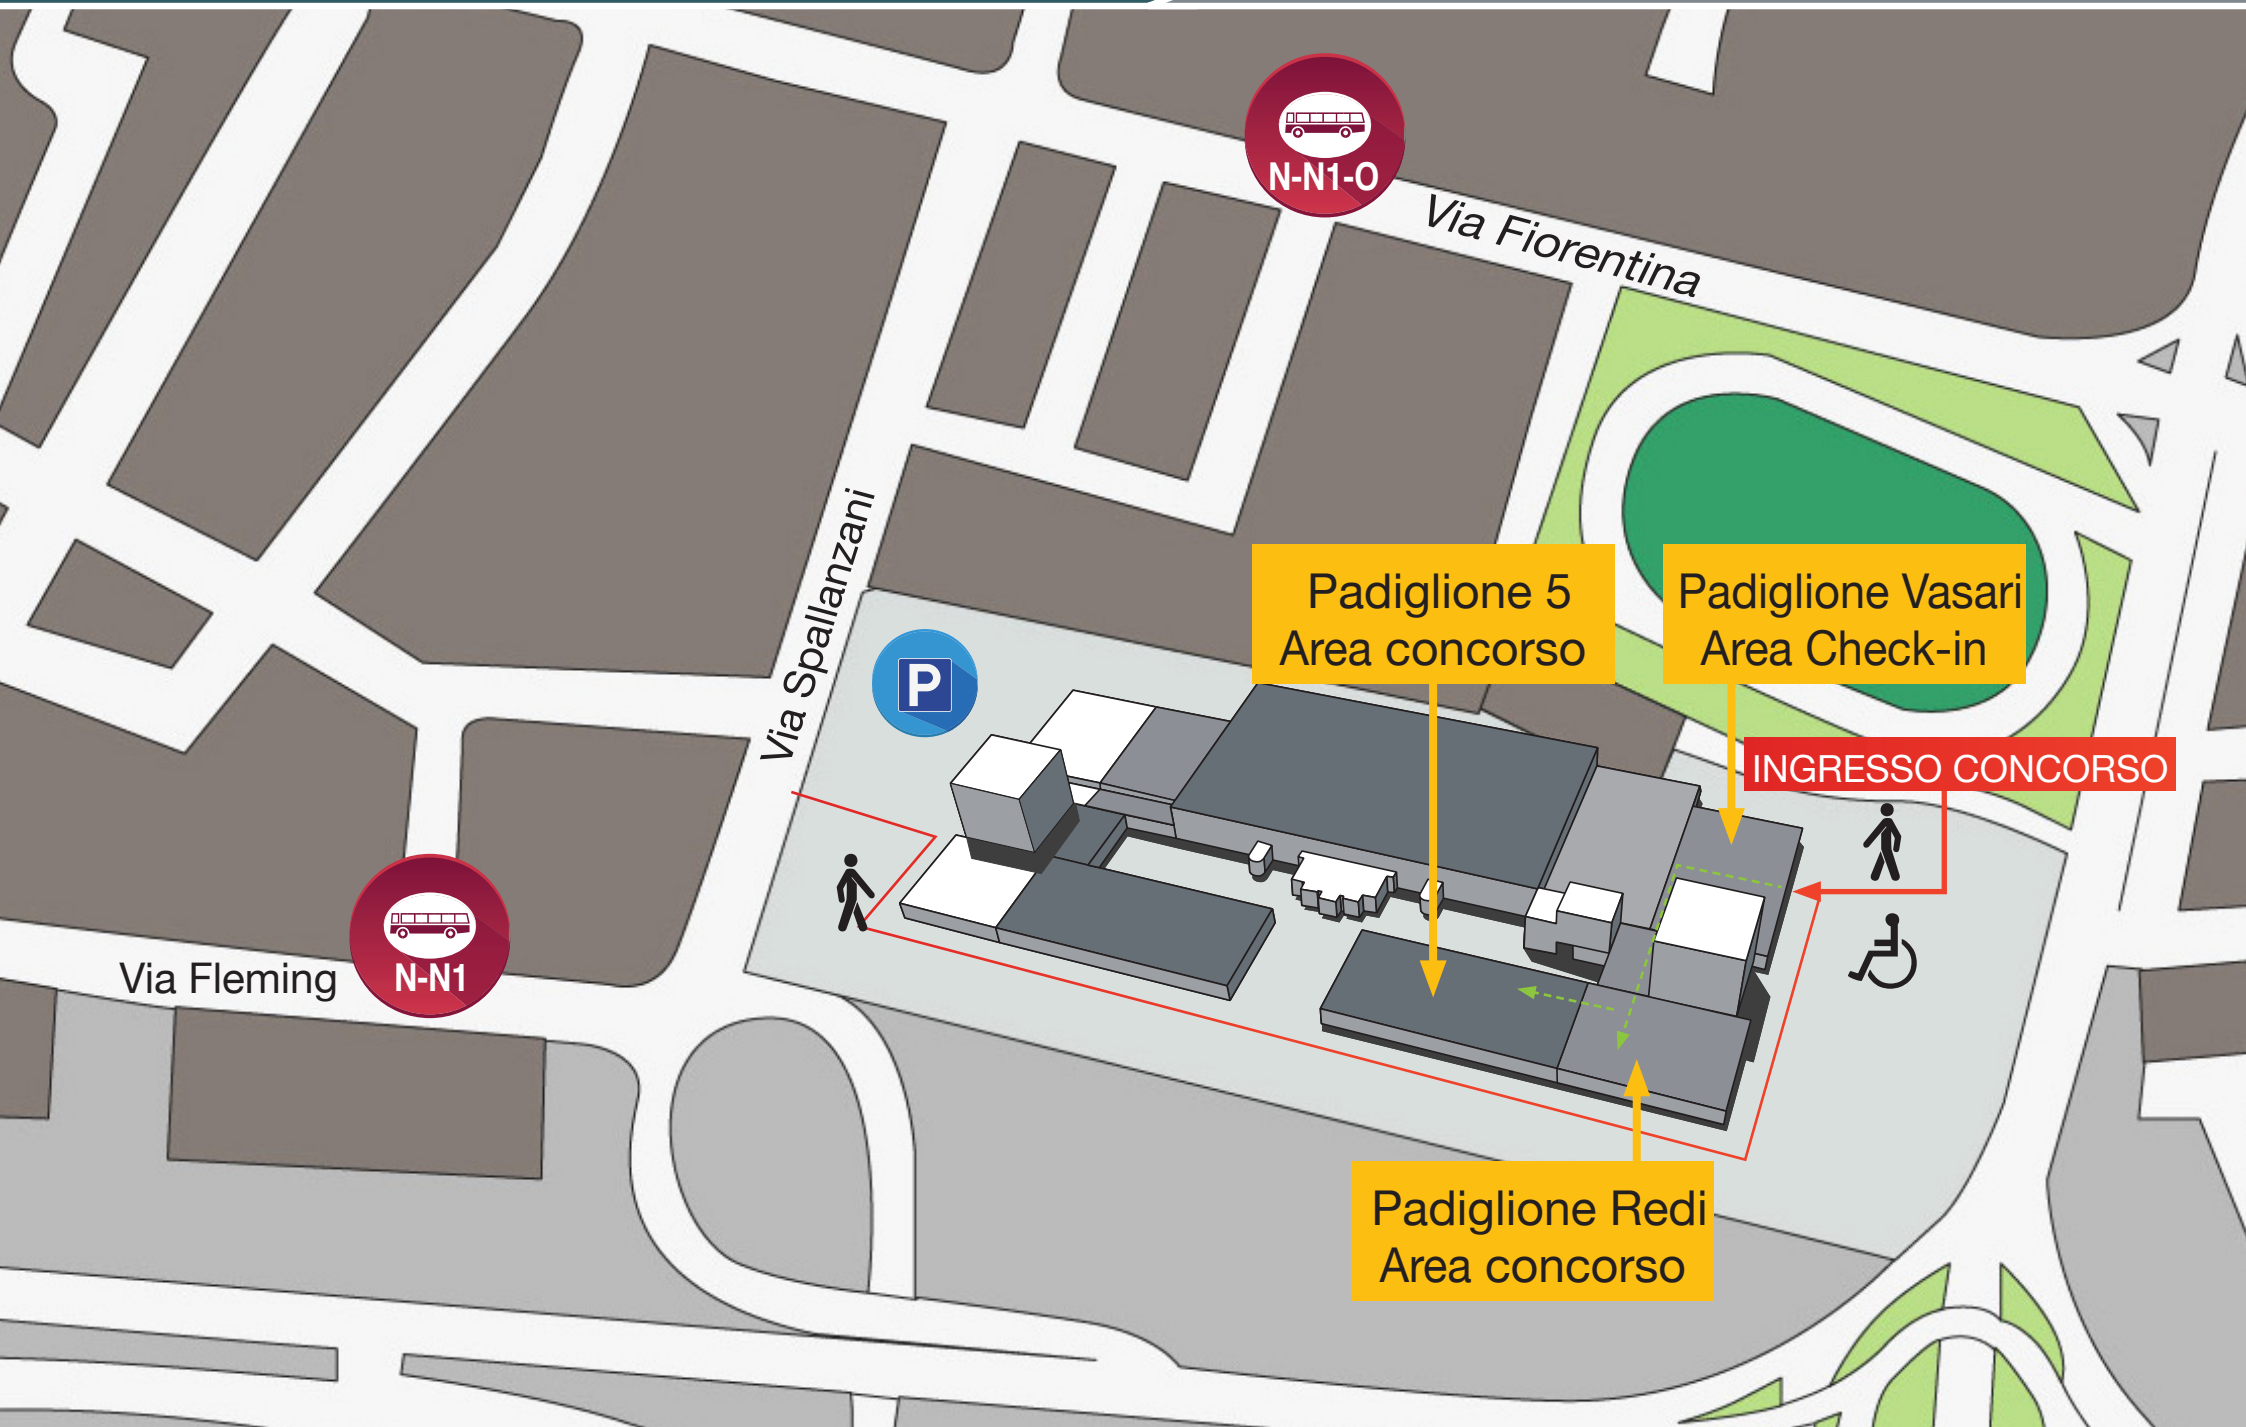

CONCORSO - VIABILITÀ

N-N1-0

Via Fiorentina

Via Spallanzani

Padiglione 5
Area concorso

Padiglione Vasari
Area Check-in

INGRESSO CONCORSO

Via Fleming

N-N1

Padiglione Redi
Area concorso

IPERCOOP

V.le Giovanni Amendola
percorso pedonale
700 m Accesso Fieristico

PALASPORT LE CASELLE
Mario d'Agata - Via Golgi
500 m Accesso Fieristico

Via F.lli Lumiere
800 m Accesso Fieristico

Via Fiorentina

Via Spallanzani

EUROSPIN

Via Rita Levi Montalcini
800 m Accesso Fieristico

PARCHEGGI CONCORSO